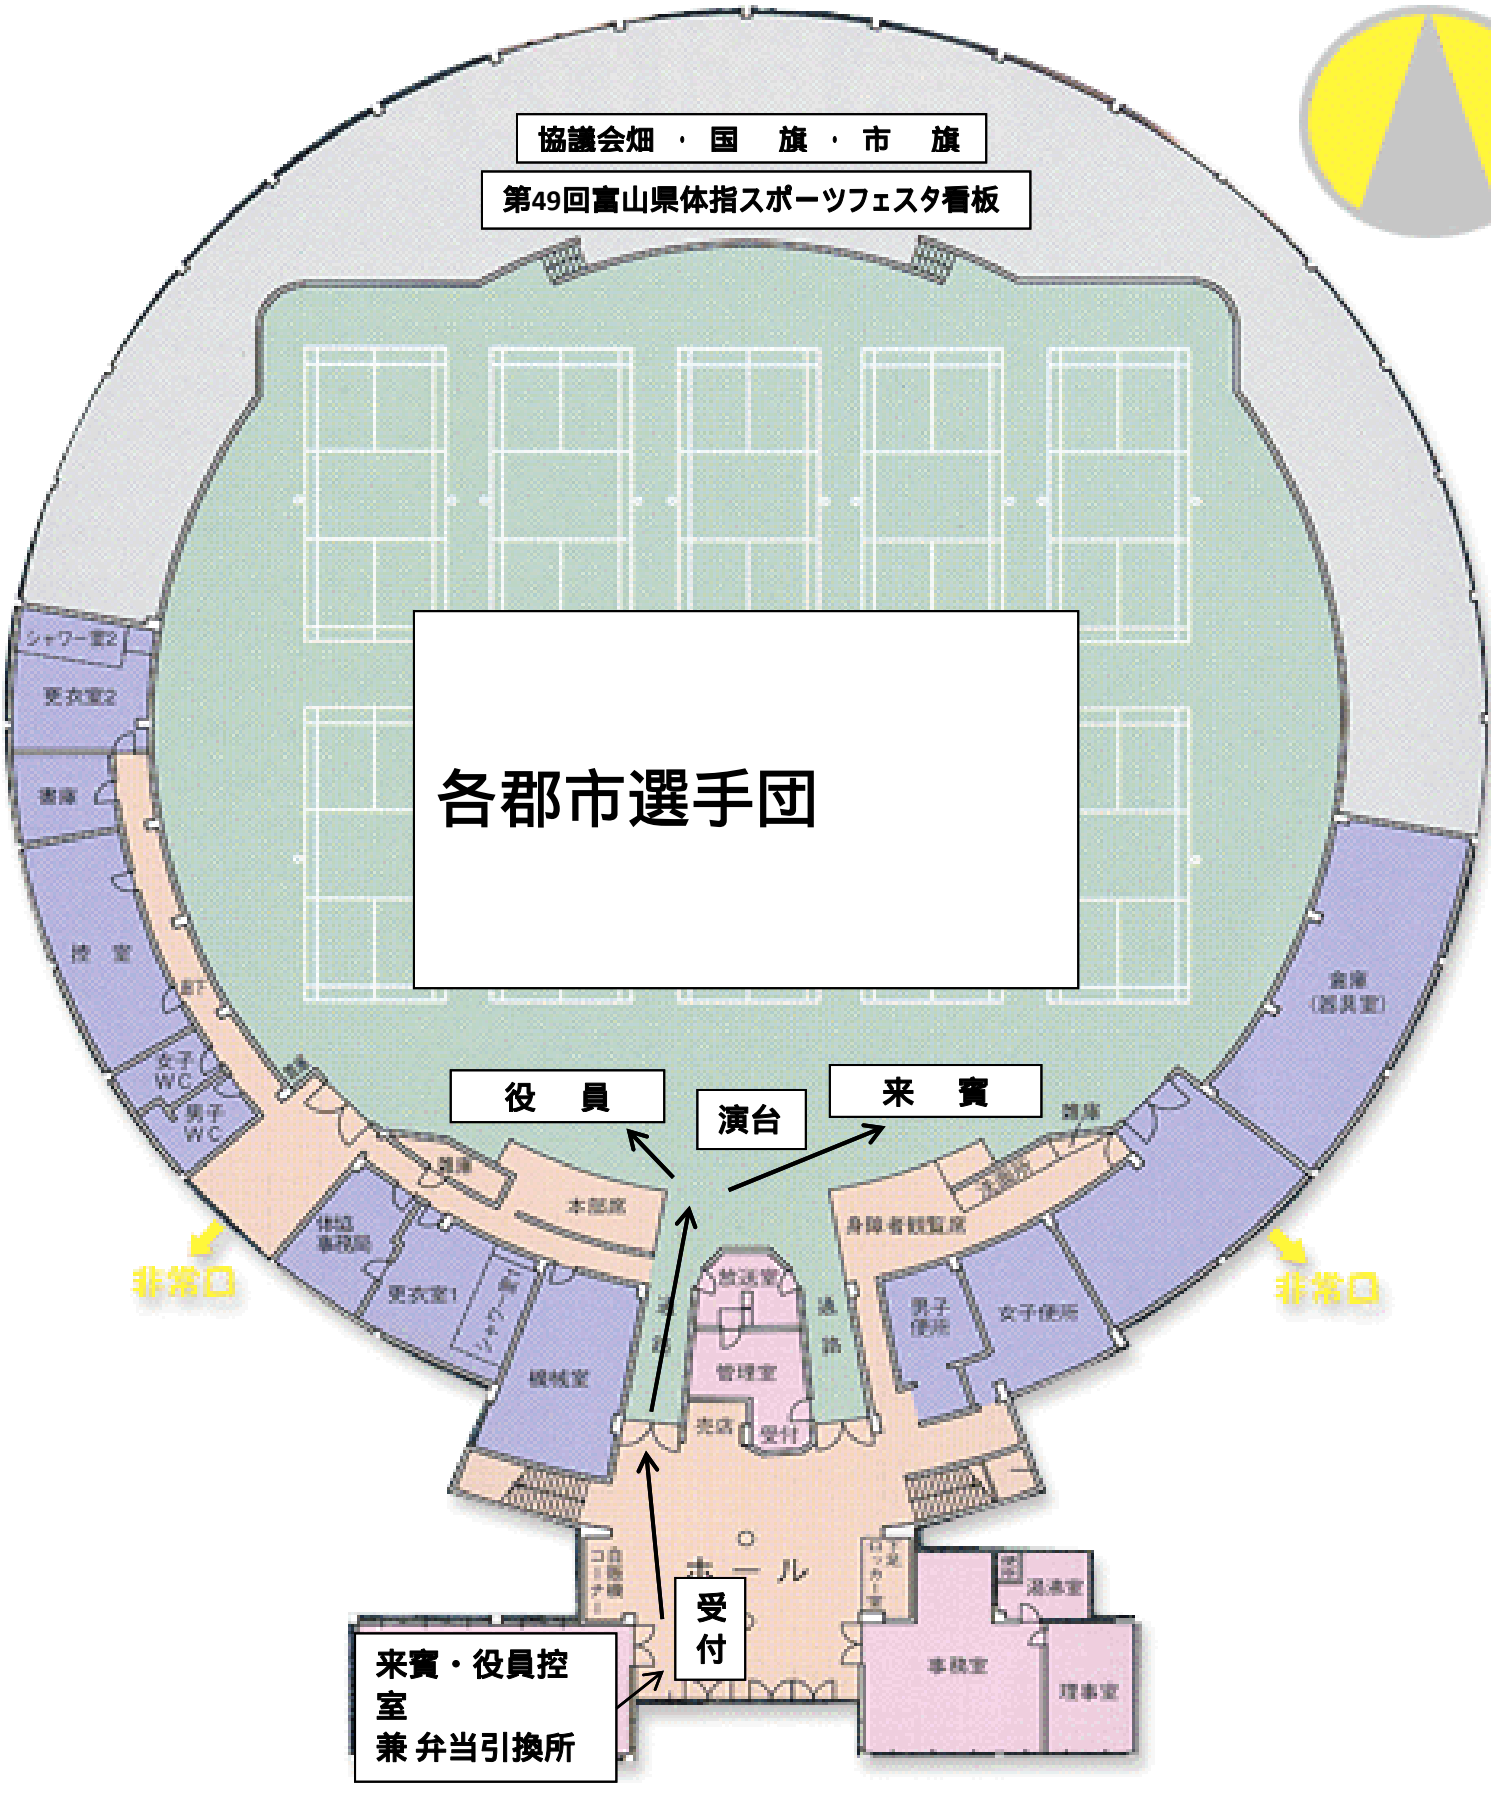

協議会畑・国旗・市旗

第49回富山県体指スポーツフェスタ看板

各郡市選手団

非常口

非常口

役員

演台

来賓

来賓・役員控室
兼 弁当引換所

受付

事務局
理事室

本部座
身障者観覧席
放送室
管理室
売店
受付
男子便所
女子便所
更衣室1
シャワー室
機械室
ホール
湯沸室

シャワー室2
更衣室2
書庫
控室
女子WC
男子WC

倉庫
(器具室)

スタンド控場所図面